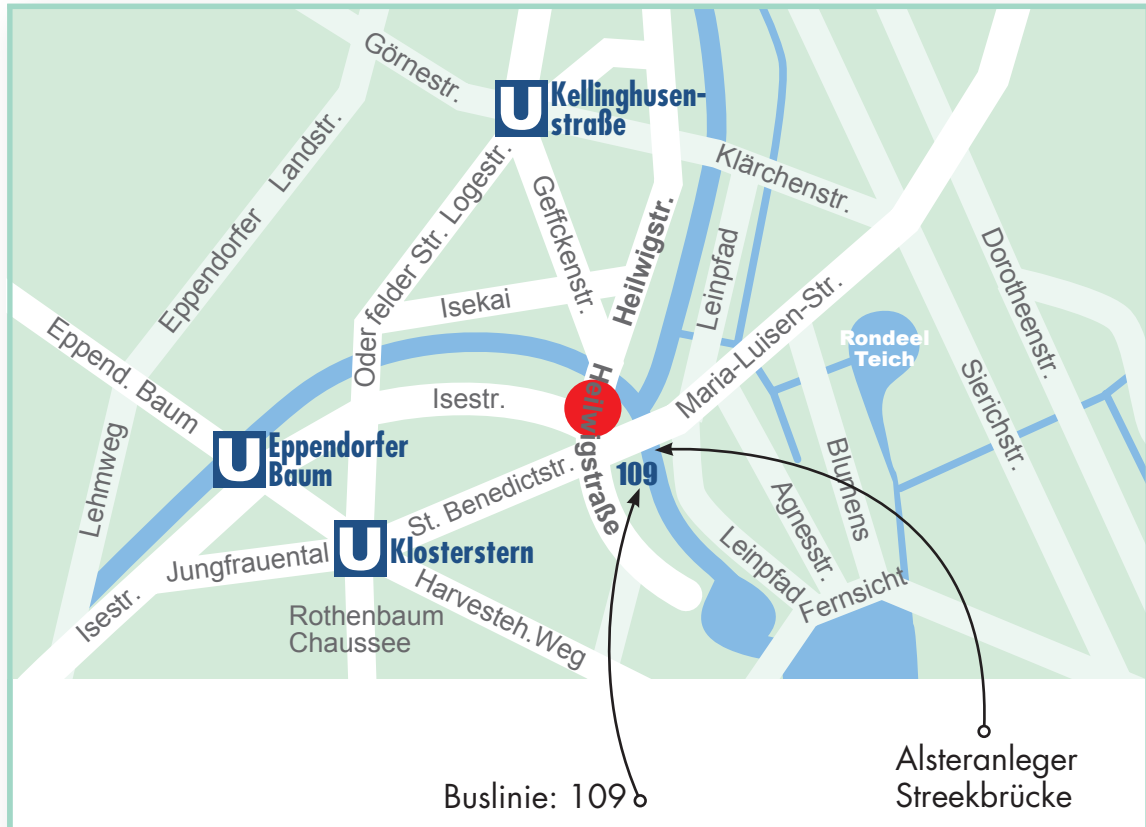

# LAGEPLAN

## FRAUENARZTPRAXIS HEILWIGSTRASSE

Die Praxis liegt in Hamburg Harvestehude.

Nahegelegene U-Bahn-Stationen sind: Eppendorfer Baum, Kellinghusenstraße und Klosterstern.

Buslinie: 109; Streekbrücke sowie der Alsterdampferanleger Streekbrücke