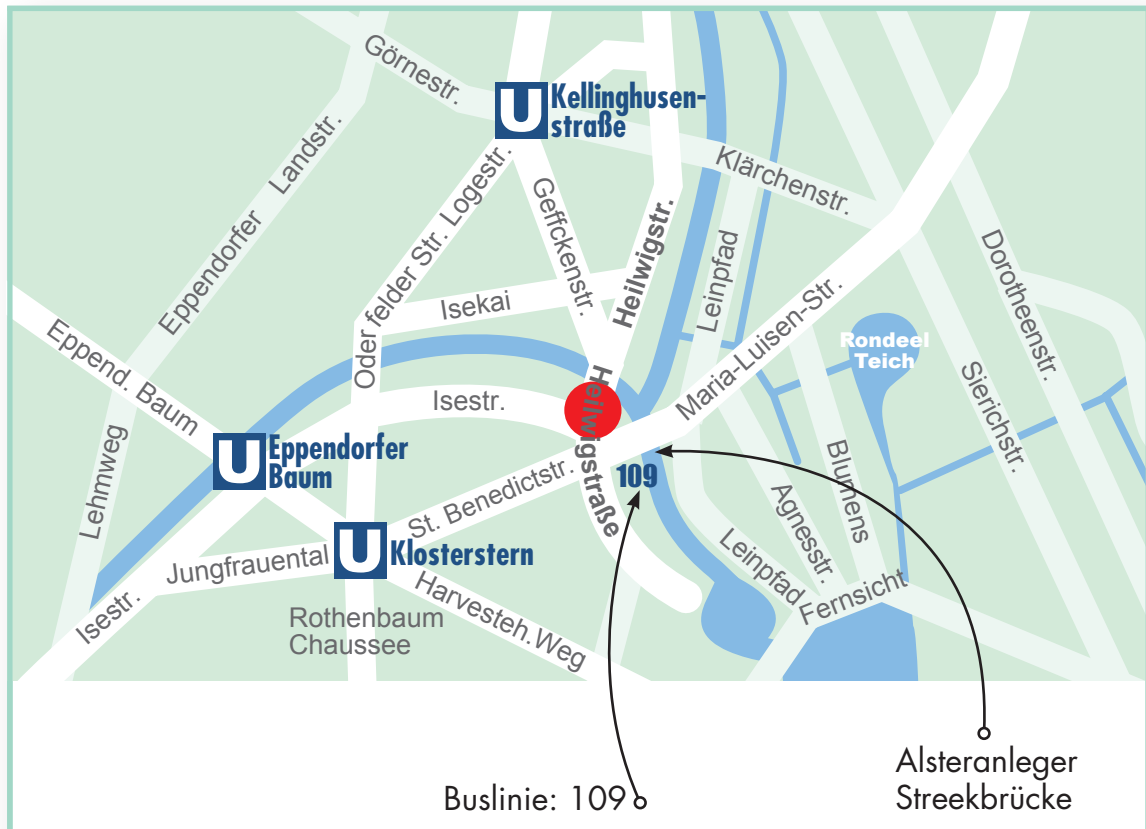

# LAGEPLAN

## FRAUENARZTPRAXIS HEILWIGSTRASSE

Die Praxis liegt in Hamburg Harvestehude.

Nahegelegene U-Bahn-Stationen sind: Eppendorfer Baum, Kellinghusenstraße und Klosterstern.

Buslinie: 109; Streekbrücke sowie der Alsterdampferanleger Streekbrücke